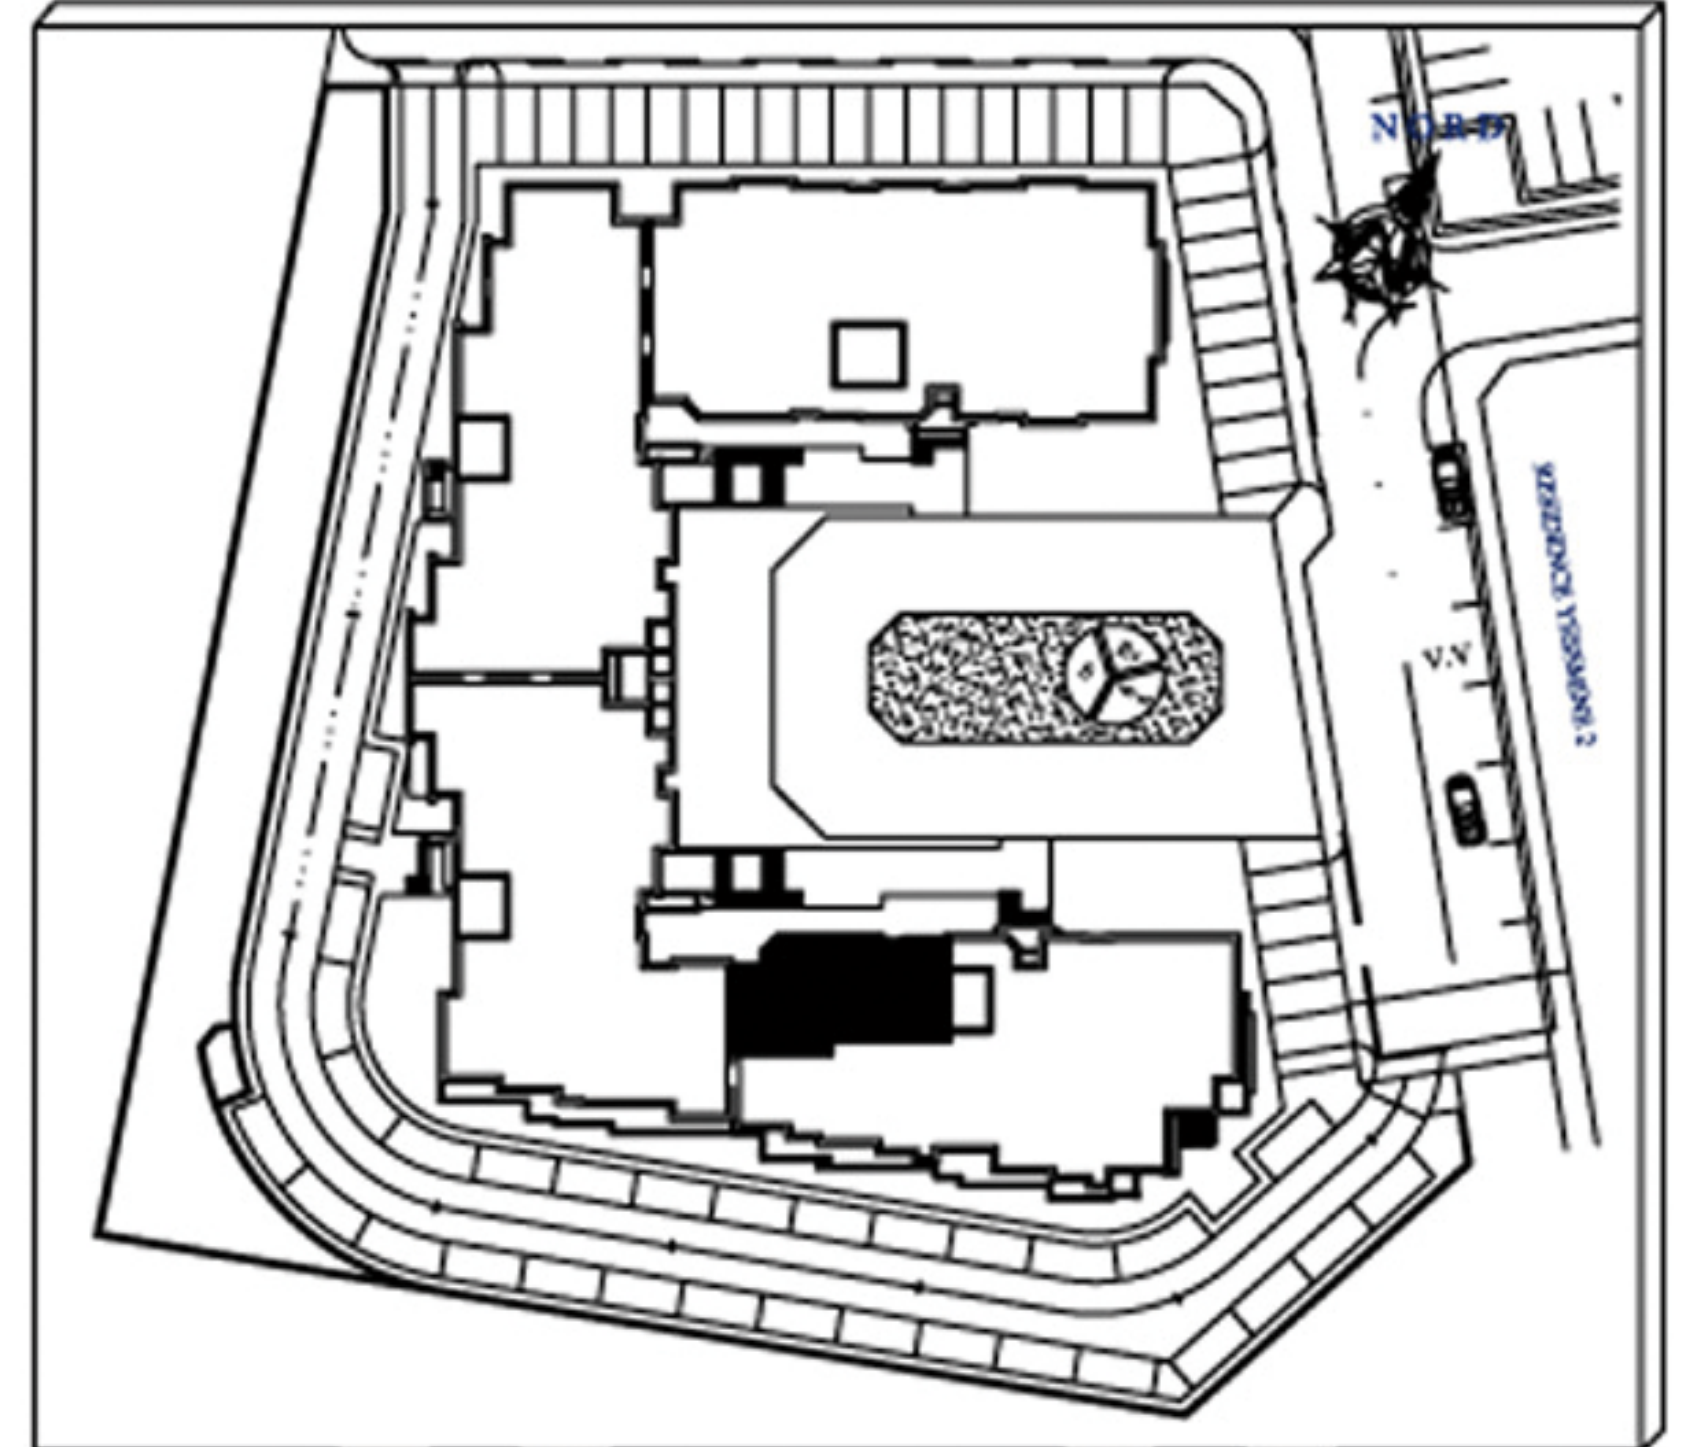

**CONSORTIUM DES IMMOBILIERES  
MAGHREBINE  
C.I.M.**

**ENSEMBLE RESIDENTIEL  
LOTISSEMENT SAPRIM BEN AROUS LOTS: HC 3 ET HC4**

**RESIDENCE YASMINE 3**

*Appartement H.0.2 (R.D.C)*

*Type: S+2*

SURFACE HORS OEUVRE	89,25 m <sup>2</sup>
---------------------	----------------------

QUOTE PART PARTIES COMMUNES	16,94 m <sup>2</sup>
--------------------------------	----------------------

SURFACE TOTALE	106,19 m <sup>2</sup>
----------------	-----------------------